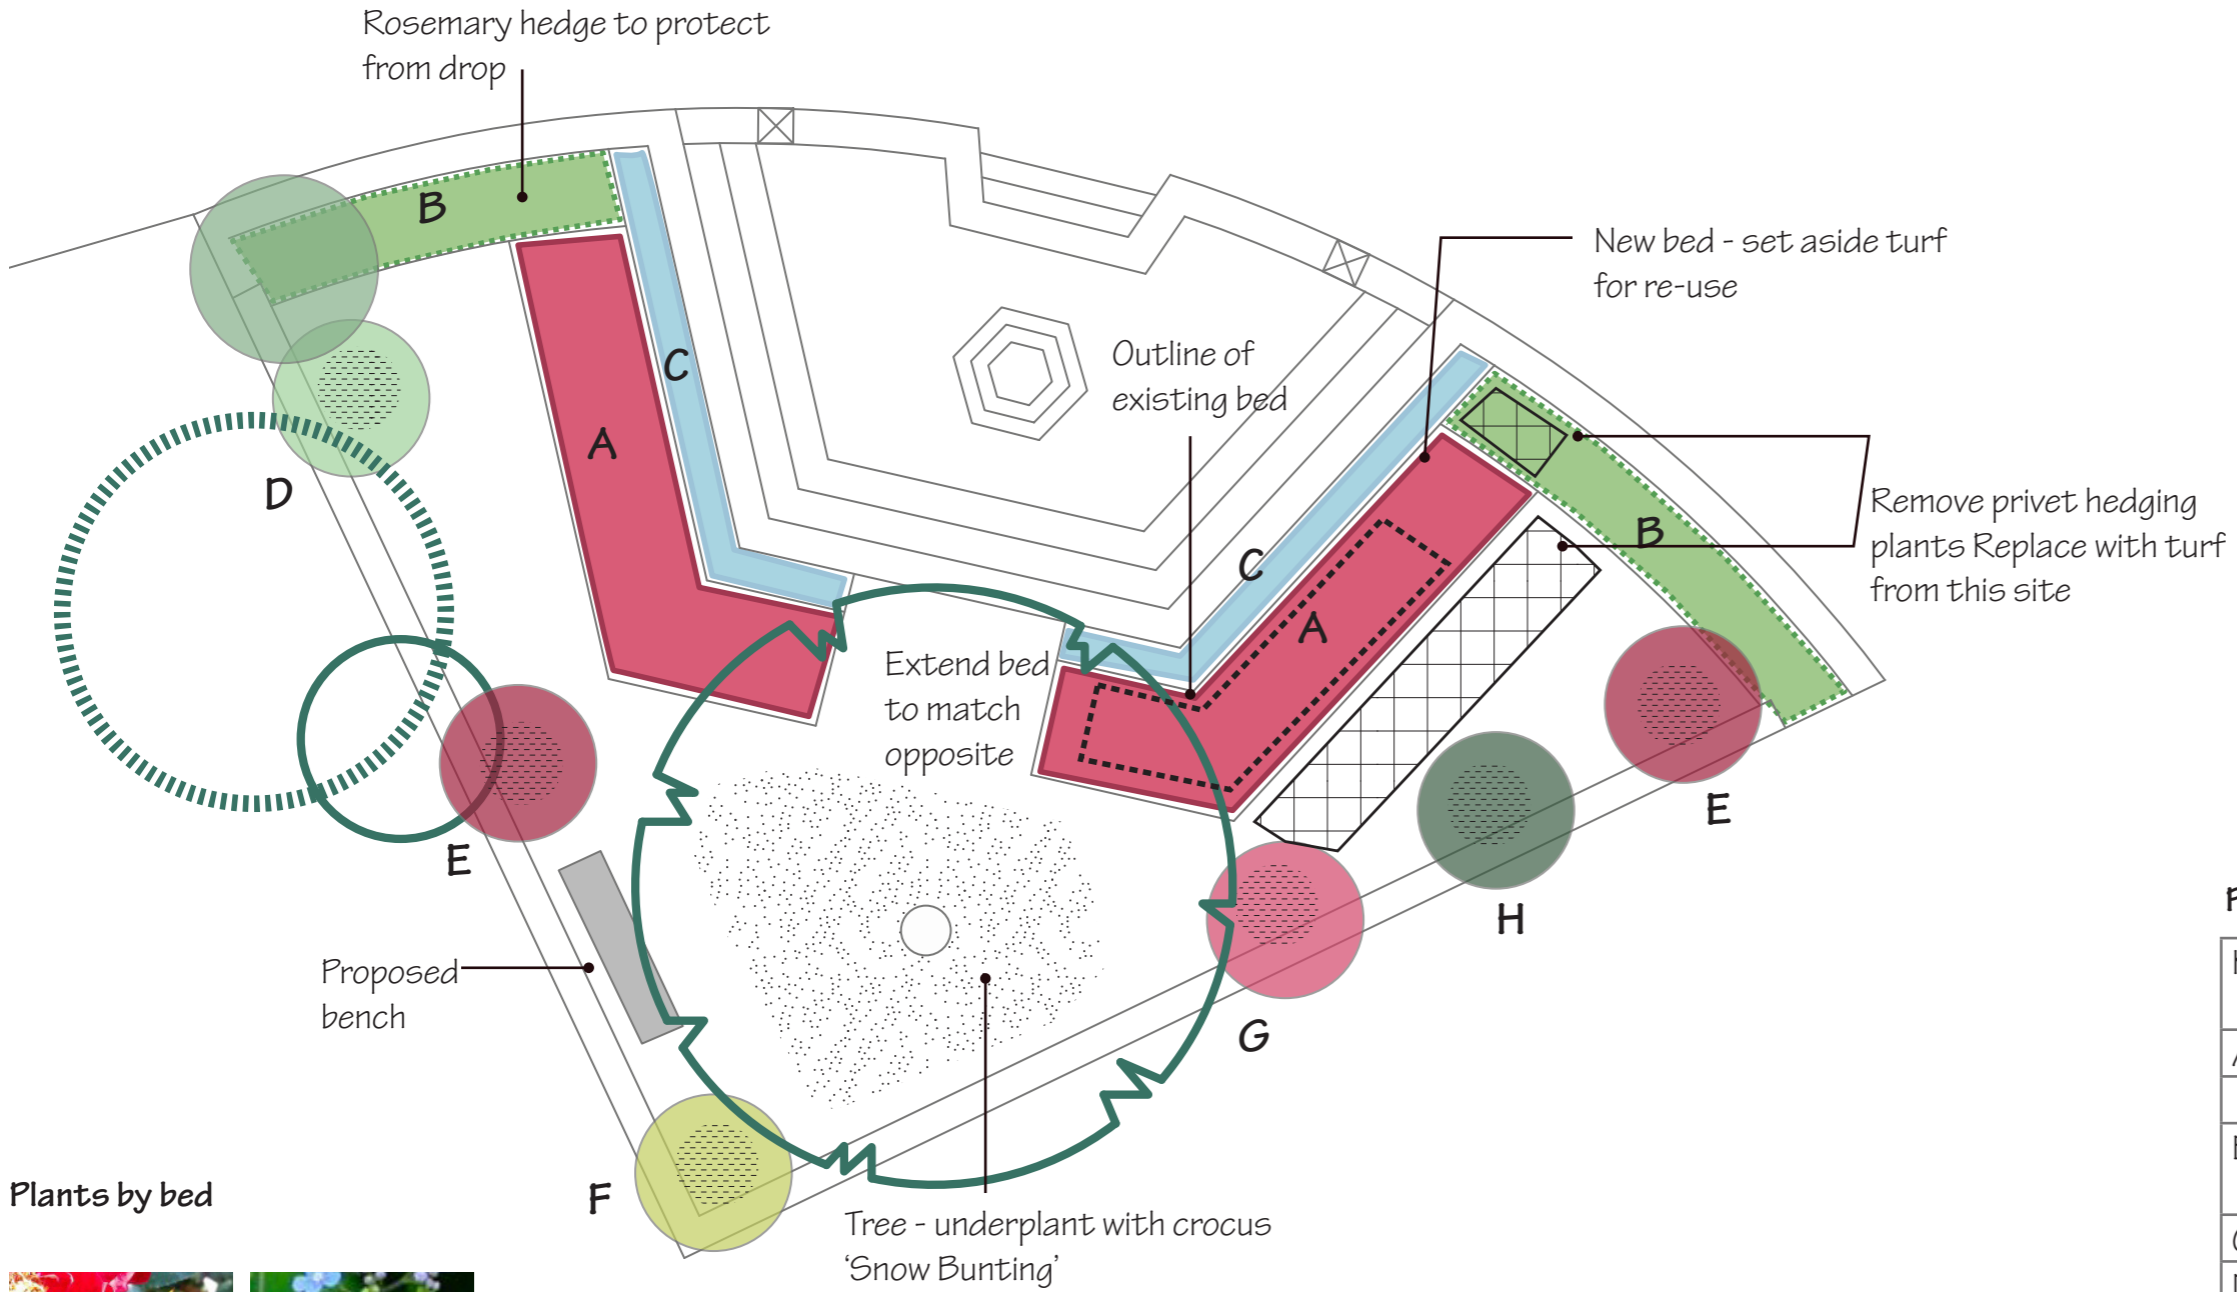

Harden Memorial Garden Planting

Bulbs

Chionodoxa forbesii

Narcissus 'Thalia'

Crocus 'Snow Bunting'

Plants by bed

A Rosa 'Suffolk' **A** Brunnera macrophylla

B Rosmarinus officinalis **C** Convolvulus cneorum **D** Euonymus 'President Gauthier' **E** Photinia 'Red Robin' **F** Ilex 'Golden van Tol' **G** Camellia 'Roger Hall' **H** Viburnum x burkwoodii

Plant Schedule

Key	No.	Species
A	88	Rosa 'Suffolk'
	50	Brunnera macrophylla
B	20	Rosmarinus officinalis
C	28	Convolvulus cneorum
D	1	Euonymus 'President Gauthier'
E	2	Photinia 'Red Robin'
F	1	Ilex 'Golden van Tol'
G	1	Camellia 'Roger Hall'
H	1	Viburnum burkwoodii
Bulbs*		
	1000	Crocus 'Snow Bunting'
	1200	Chionodoxa forbesii
	600	Narcissus 'Thalia'